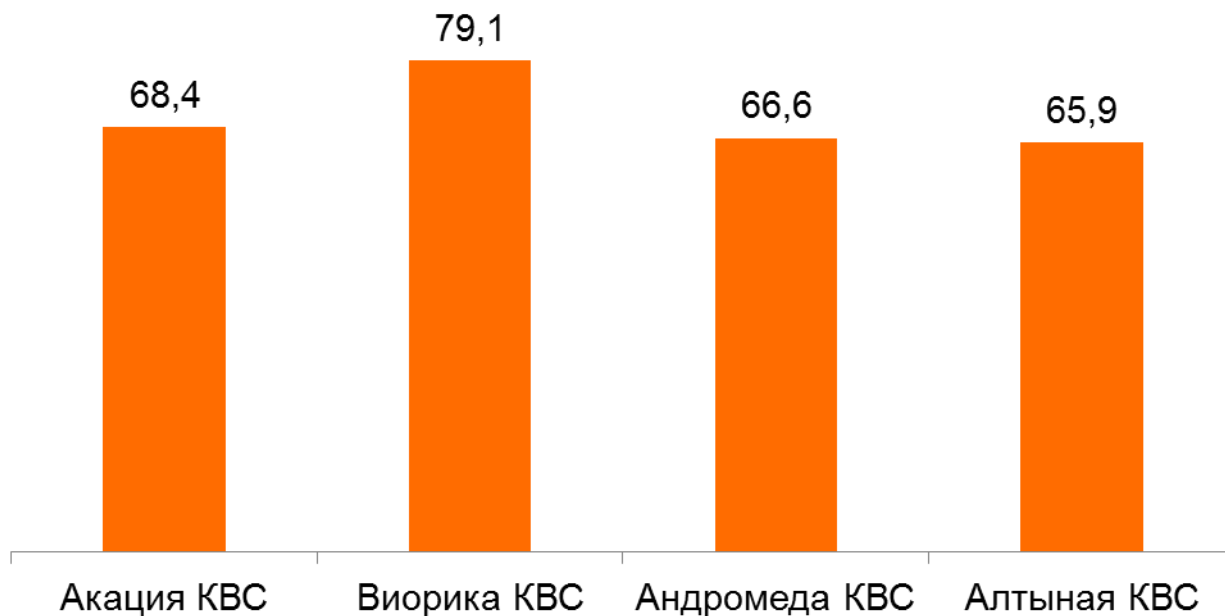

Урожайность, т/га

Упущенный доход в сравнении с Алтыная (мини-драже) при цене реализации сахарной свеклы 50 долл. США за 1 т.:

1. АНДРОМЕДА КВС, драже	+0,7 т/га = 35 долл. США/га
2. ВИОРИКА КВС, драже	+13,2 т/га = 660 долл. США/га
2. АКАЦИЯ КВС, драже	+2,5 т/га = 125 долл. США/га